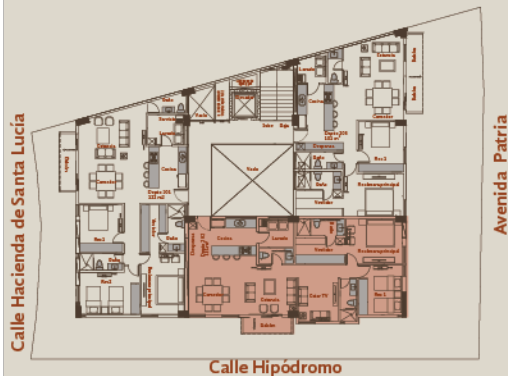

PISANA
105 m²

PISANA

Pisana es el espacio perfecto para disfrutar de una vista hacia el bosque desde el balcón, un lugar en donde los atardeceres serán memorables, justo como lo soñaste.

PISANA

Expresión genuina

105 m²

- ♦ 2 Baños ½.
- ♦ Cocina integral.
- ♦ Sala/ comedor.
- ♦ Balcón.
- ♦ Área de lavado.
- ♦ 2 recámaras.
- ♦ 2 cajones de estacionamiento techado.

* No incluye muebles

BELARDINA

Belardina surge de ideales perfectos, listo para comenzar a escribir historias. Envuelto en un ambiente cálido y jovial se enmarca por la naturaleza y la ciudad, despertando cada uno de tus sentidos.

BELARDINA

Elegancia innata

120 m²

- ♦ 2 Baños 1/2.
- ♦ Cocina integral.
- ♦ Sala/ comedor.
- ♦ Balcón.
- ♦ Área de lavado.
- ♦ 2 recámaras.
- ♦ Estar TV
- ♦ 2 cajones de estacionamiento techado.

BATISTA

El lujo representado en un departamento. Batista expresión máxima de libertad, un modelo con amplitud y sofisticación desde cada uno de sus detalles, en donde podrás compartir un sin fin de momentos con tus seres queridos.

BATISTA

Sofisticación pura

127 m²

- ♦ 2 Baños ½.
- ♦ Cocina integral.
- ♦ Sala/comedor.
- ♦ Balcón.
- ♦ Área de lavado.
- ♦ 3 Recámaras .
- ♦ 2 cajones de estacionamiento techado.

* No incluye muebles

COMPARTE