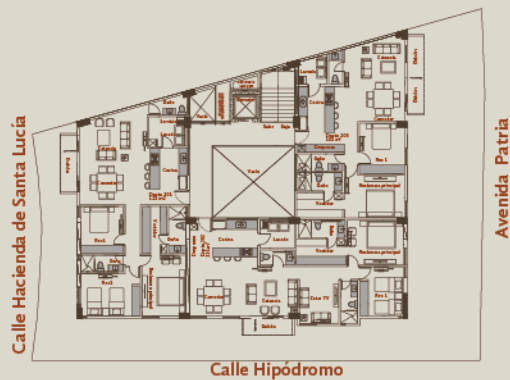

PISANA
105 m²

PISANA

Pisana es el espacio perfecto para disfrutar de una vista hacia el bosque desde el balcón, un lugar en donde los atardeceres serán memorables, justo como lo soñaste.

PISANA

Expresión genuina

105 m²

- ♦ 2 Baños ½.
- ♦ Cocina integral.
- ♦ Sala/ comedor.
- ♦ Balcón.
- ♦ Área de lavado.
- ♦ 2 recámaras.
- ♦ 2 cajones de estacionamiento techado.

* No incluye muebles

BELARDINA

Belardina surge de ideales perfectos, listo para comenzar a escribir historias. Envuelto en un ambiente cálido y jovial se enmarca por la naturaleza y la ciudad, despertando cada uno de tus sentidos.

BELARDINA

Elegancia innata

120 m²

- ♦ 2 Baños 1/2.
- ♦ Cocina integral.
- ♦ Sala/ comedor.
- ♦ Balcón.
- ♦ Área de lavado.
- ♦ 2 recámaras.
- ♦ Estar TV
- ♦ 2 cajones de estacionamiento techado.

BATISTA

El lujo representado en un departamento. Batista expresión máxima de libertad, un modelo con amplitud y sofisticación desde cada uno de sus detalles, en donde podrás compartir un sin fin de momentos con tus seres queridos.