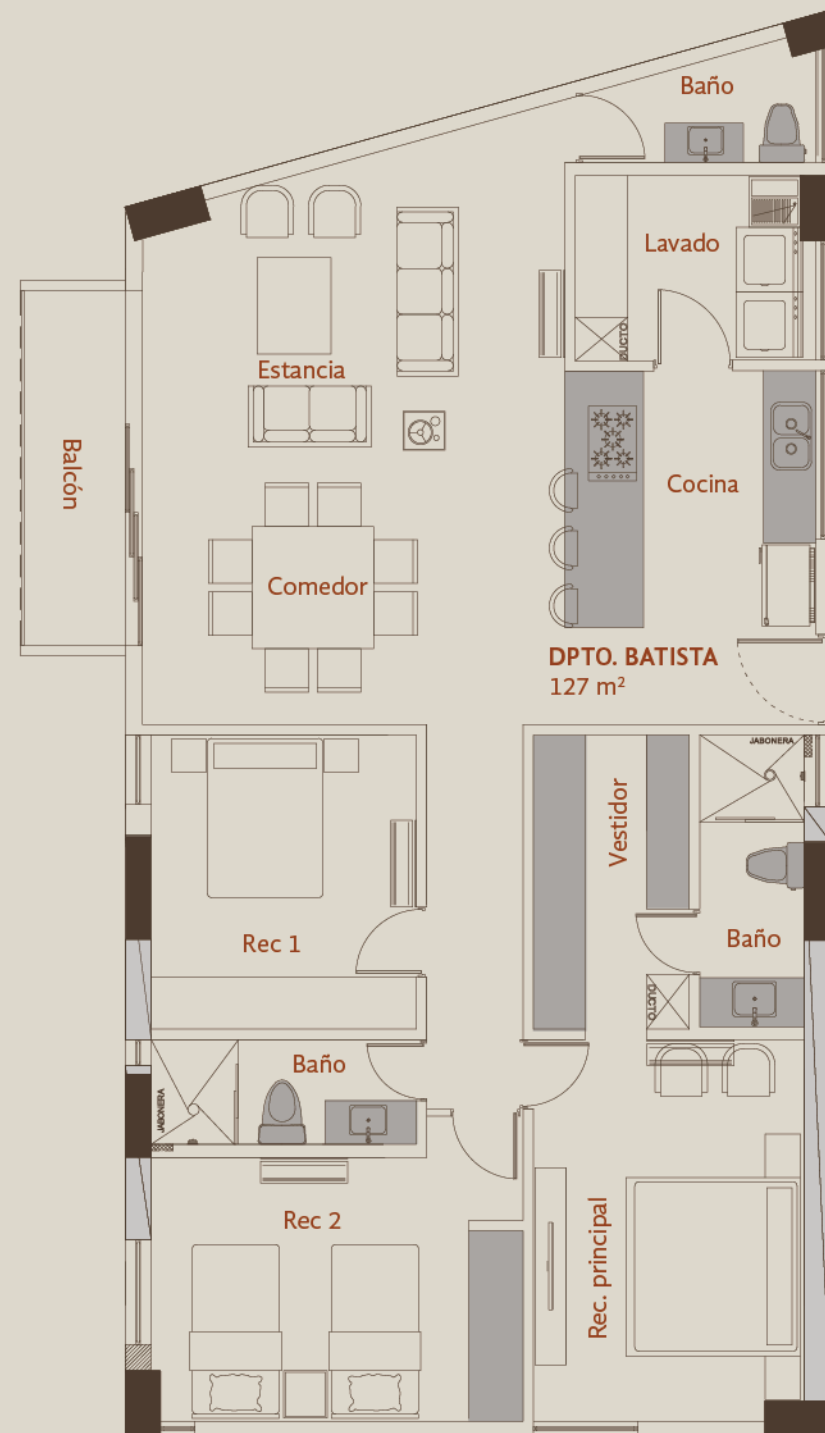

PISANA
105 m²

PISANA

Pisana es el espacio perfecto para disfrutar de una vista hacia el bosque desde el balcón, un lugar en donde los atardeceres serán memorables, justo como lo soñaste.

PISANA

Expresión genuina

105 m²

- ♦ 2 Baños ½.
- ♦ Cocina integral.
- ♦ Sala/ comedor.
- ♦ Balcón.
- ♦ Área de lavado.
- ♦ 2 recámaras.
- ♦ 2 cajones de estacionamiento techado.

* No incluye muebles

BELARDINA

Belardina surge de ideales perfectos, listo para comenzar a escribir historias. Envuelto en un ambiente cálido y jovial se enmarca por la naturaleza y la ciudad, despertando cada uno de tus sentidos.

BELARDINA

Elegancia innata

120 m²

- ♦ 2 Baños 1/2.
- ♦ Cocina integral.
- ♦ Sala/ comedor.
- ♦ Balcón.
- ♦ Área de lavado.
- ♦ 2 recámaras.
- ♦ Estar TV
- ♦ 2 cajones de estacionamiento techado.

BATISTA

El lujo representado en un departamento. Batista expresión máxima de libertad, un modelo con amplitud y sofisticación desde cada uno de sus detalles, en donde podrás compartir un sin fin de momentos con tus seres queridos.

BATISTA

Sofisticación pura

127 m²

- ♦ 2 Baños ½.
- ♦ Cocina integral.
- ♦ Sala/comedor.
- ♦ Balcón.
- ♦ Área de lavado.
- ♦ 3 Recámaras .
- ♦ 2 cajones de estacionamiento techado.

* No incluye muebles

COMPARTE