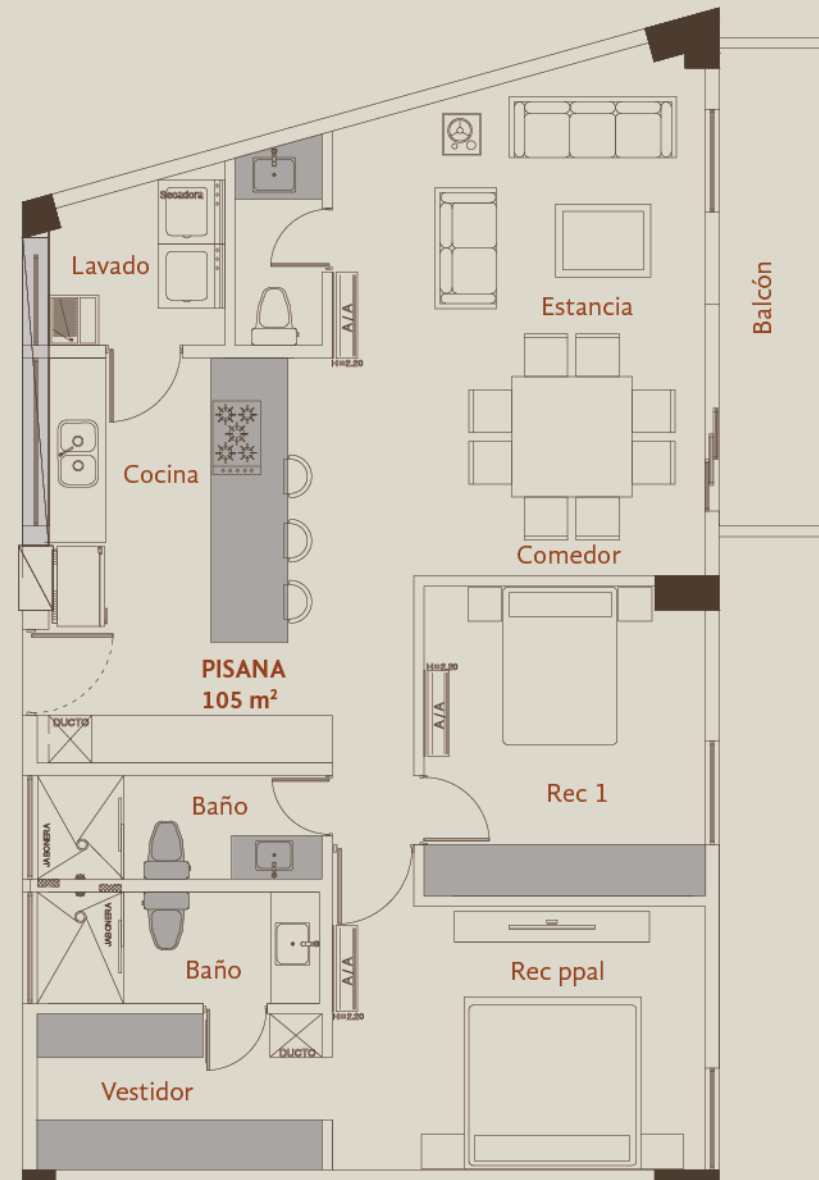

PISANA
105 m²

PISANA

Pisana es el espacio perfecto para disfrutar de una vista hacia el bosque desde el balcón, un lugar en donde los atardeceres serán memorables, justo como lo soñaste.

PISANA

Expresión genuina

105 m²

- ♦ 2 Baños ½.
- ♦ Cocina integral.
- ♦ Sala/ comedor.
- ♦ Balcón.
- ♦ Área de lavado.
- ♦ 2 recámaras.
- ♦ 2 cajones de estacionamiento techado.

* No incluye muebles

BELARDINA

Belardina surge de ideales perfectos, listo para comenzar a escribir historias. Envuelto en un ambiente cálido y jovial se enmarca por la naturaleza y la ciudad, despertando cada uno de tus sentidos.

BELARDINA

Elegancia innata

120 m²

- ♦ 2 Baños 1/2.
- ♦ Cocina integral.
- ♦ Sala/ comedor.
- ♦ Balcón.
- ♦ Área de lavado.
- ♦ 2 recámaras.
- ♦ Estar TV
- ♦ 2 cajones de estacionamiento techado.

BATISTA

El lujo representado en un departamento. Batista expresión máxima de libertad, un modelo con amplitud y sofisticación desde cada uno de sus detalles, en donde podrás compartir un sin fin de momentos con tus seres queridos.

BATISTA

Sofisticación pura

127 m²

- ♦ 2 Baños ½.
- ♦ Cocina integral.
- ♦ Sala/comedor.
- ♦ Balcón.
- ♦ Área de lavado.
- ♦ 3 Recámaras .
- ♦ 2 cajones de estacionamiento techado.

* No incluye muebles

COMPARTE