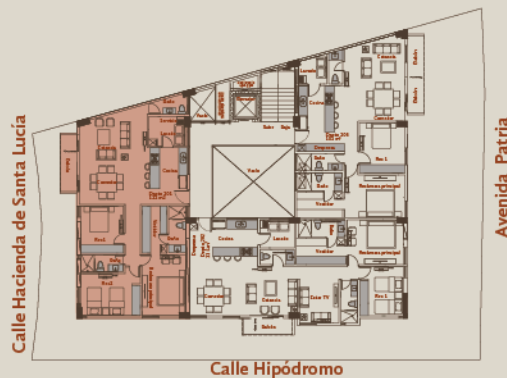

PISANA
105 m²

PISANA

Pisana es el espacio perfecto para disfrutar de una vista hacia el bosque desde el balcón, un lugar en donde los atardeceres serán memorables, justo como lo soñaste.

PISANA

Expresión genuina

105 m²

- ♦ 2 Baños ½.
- ♦ Cocina integral.
- ♦ Sala/ comedor.
- ♦ Balcón.
- ♦ Área de lavado.
- ♦ 2 recámaras.
- ♦ 2 cajones de estacionamiento techado.

* No incluye muebles

BELARDINA

Belardina surge de ideales perfectos, listo para comenzar a escribir historias. Envuelto en un ambiente cálido y jovial se enmarca por la naturaleza y la ciudad, despertando cada uno de tus sentidos.

BELARDINA

Elegancia innata

120 m²

- ♦ 2 Baños 1/2.
- ♦ Cocina integral.
- ♦ Sala/ comedor.
- ♦ Balcón.
- ♦ Área de lavado.
- ♦ 2 recámaras.
- ♦ Estar TV
- ♦ 2 cajones de estacionamiento techado.

BATISTA

El lujo representado en un departamento. Batista expresión máxima de libertad, un modelo con amplitud y sofisticación desde cada uno de sus detalles, en donde podrás compartir un sin fin de momentos con tus seres queridos.

BATISTA

Sofisticación pura

127 m²

- ♦ 2 Baños ½.
- ♦ Cocina integral.
- ♦ Sala/comedor.
- ♦ Balcón.
- ♦ Área de lavado.
- ♦ 3 Recámaras .
- ♦ 2 cajones de estacionamiento techado.

* No incluye muebles

COMPARTE