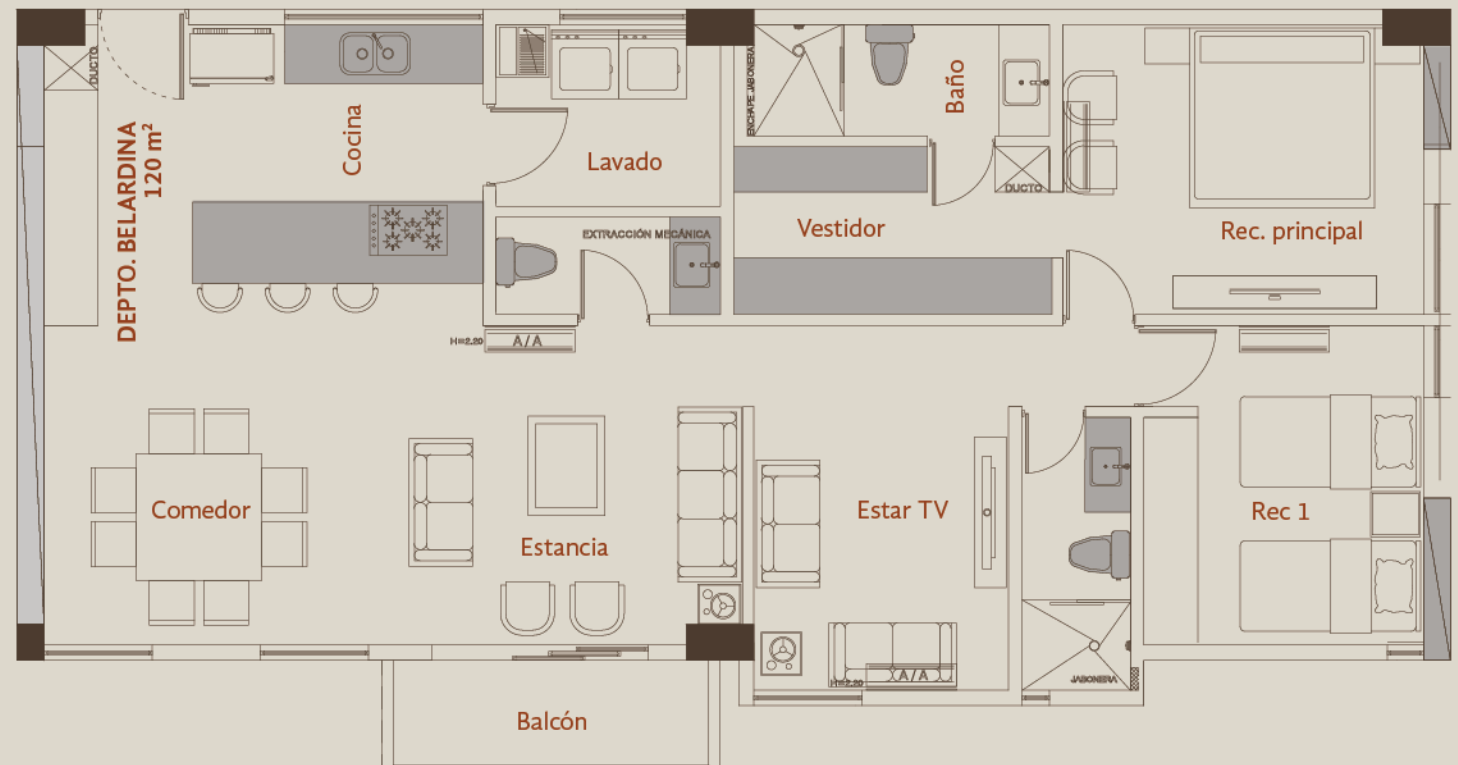

PISANA
105 m²

PISANA

Pisana es el espacio perfecto para disfrutar de una vista hacia el bosque desde el balcón, un lugar en donde los atardeceres serán memorables, justo como lo soñaste.

PISANA

Expresión genuina

105 m²

- ♦ 2 Baños ½.
- ♦ Cocina integral.
- ♦ Sala/ comedor.
- ♦ Balcón.
- ♦ Área de lavado.
- ♦ 2 recámaras.
- ♦ 2 cajones de estacionamiento techado.

* No incluye muebles

BELARDINA

Belardina surge de ideales perfectos, listo para comenzar a escribir historias. Envuelto en un ambiente cálido y jovial se enmarca por la naturaleza y la ciudad, despertando cada uno de tus sentidos.

BELARDINA

Elegancia innata

120 m²

- ♦ 2 Baños 1/2.
- ♦ Cocina integral.
- ♦ Sala/ comedor.
- ♦ Balcón.
- ♦ Área de lavado.
- ♦ 2 recámaras.
- ♦ Estar TV
- ♦ 2 cajones de estacionamiento techado.

BATISTA

El lujo representado en un departamento. Batista expresión máxima de libertad, un modelo con amplitud y sofisticación desde cada uno de sus detalles, en donde podrás compartir un sin fin de momentos con tus seres queridos.

BATISTA

Sofisticación pura

127 m²

- ♦ 2 Baños ½.
- ♦ Cocina integral.
- ♦ Sala/comedor.
- ♦ Balcón.
- ♦ Área de lavado.
- ♦ 3 Recámaras .
- ♦ 2 cajones de estacionamiento techado.

* No incluye muebles

COMPARTE